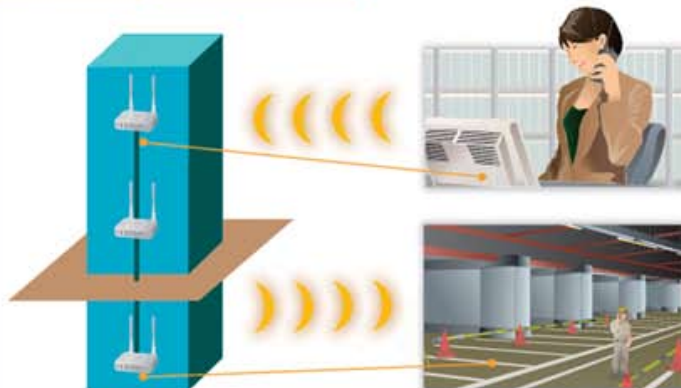

インターネット網を使った無線通話システムのご提案

- 携帯電話やコードレス電話が通じにくい場所で使える簡単IPトランシーバー
- 20時間以上通話可能な軽量小型トランシーバーは、既存のオフィス電話やアナログ無線機と接続可能。
- チェーン店、事務所、工場を結んで安全な秘話通話が可能。
- 必要に応じて、個別呼び出し、グループコール、一斉呼び出しが組めます。

Radio Communication System Specialist
Masa Honge

IP無線電話システムについて

- ☆ 簡易なセットアップと使いやすい無線システム
- ☆ 同時に100端末との通信可能
- ☆ より安全性を高める暗号化
- ☆ 通信範囲は、決められたIPネットワークの範囲のみ
- ☆ 無線機の免許不要、無線通話料は掛かりません。

ワイヤレスインターネット通信システムは、通信会話範囲を拡げます。 Radio & IP Specialist

Individual, Group or Area Communication

ホテル、結婚式場、レストランの様に、散らばった各地点同士をシームレスに会話出来る無線通信網

Hands-free, Full-duplex Communication

オプションのイヤホンマイク、ヘッドセットを使用する事で、作業中ハンドフリー会話にて作業の効率性を高めます。

Intra-building Communication

アクセスポイントの展開によりIPネットワーク拡張を行うことによって、最上階から地下まで通信会話範囲をカバー出来ます。またIP無線機は歩きながらでも常に最も近いアクセスポイントを選びます。

Dispersed Sites Communication

もしインターネットVPN網をご使用の場合、IP無線機は違う都市、国のオフィス、お店、工場等との会話が可能です。

内部接続システムイメージ

Radio & IP Specialist

IPラジオシステム、IP電話システム、アナログ電話システム、IPデジタル無線機システム

青いドーナツ上の輪に入っている、IP電話、アナログ電話、ワイヤレスアクセスポイント(WiFiホットスポット)、デジタル無線機、FMアナログ無線機（他社製品使用可能）、館内音響システム同士が通信可能
その他、タブレット、PC等もLAN内で同時使用可能