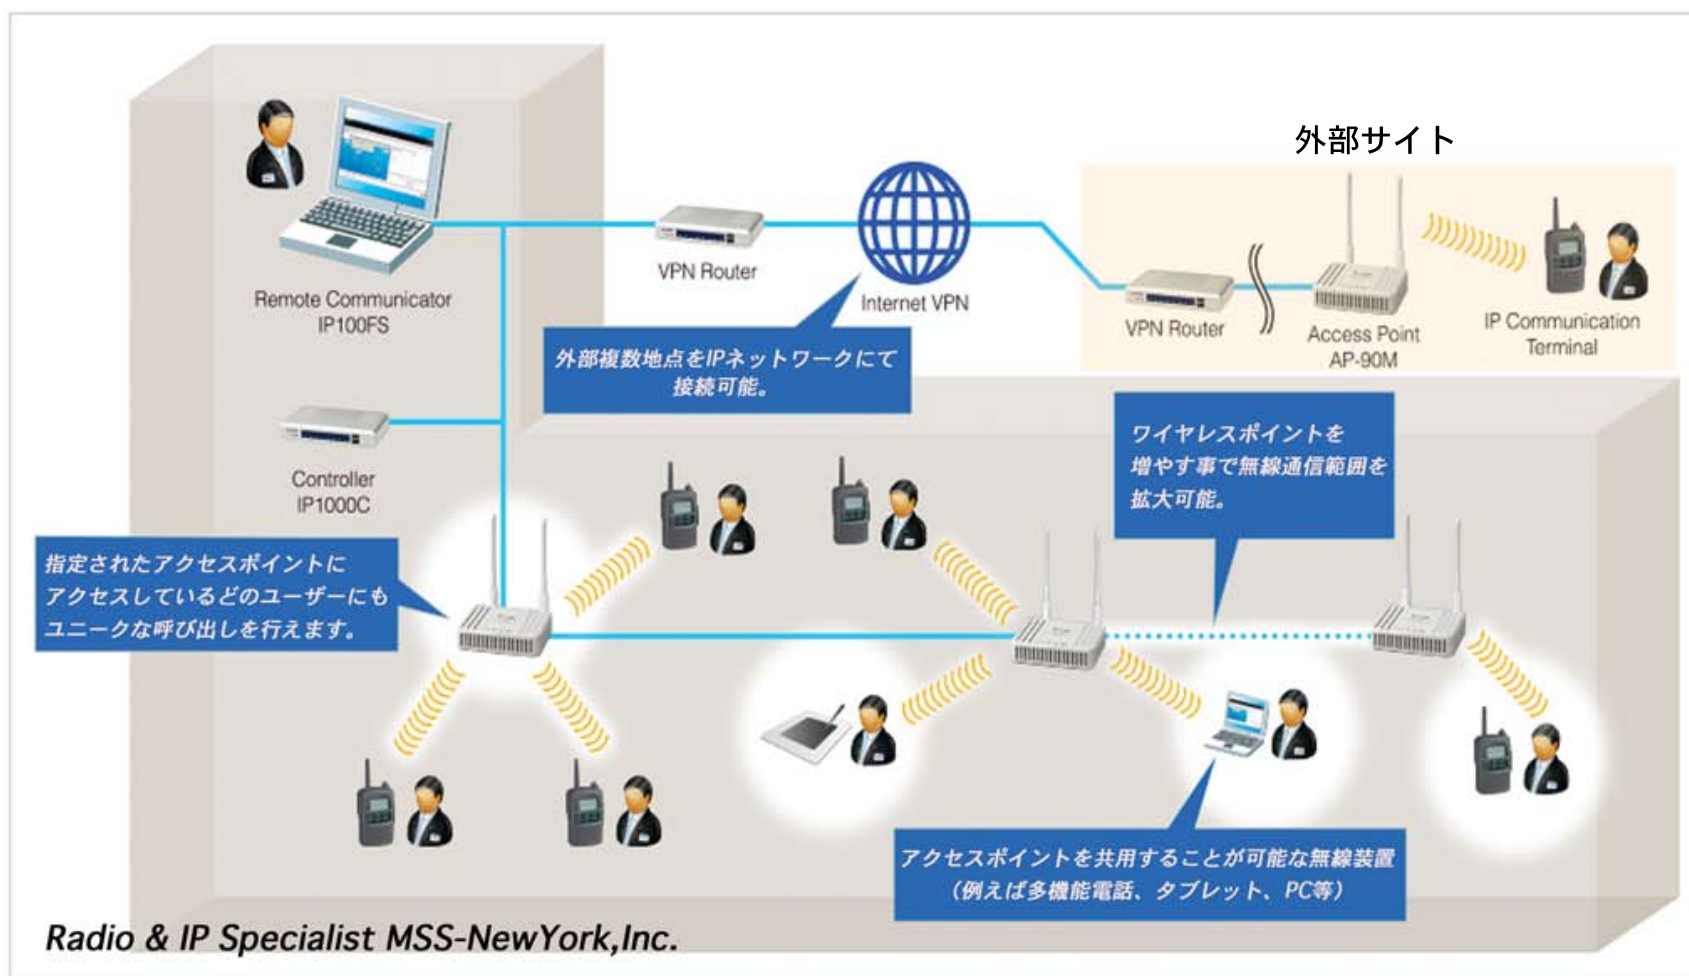

インターネット網を使った無線通話システムのご提案

- 携帯電話やコードレス電話が通じにくい場所で使える簡単IPトランシーバー
- 20時間以上通話可能な軽量小型トランシーバーは、既存のオフィス電話やアナログ無線機と接続可能。
- チェーン店、事務所、工場を結んで安全な秘話通話が可能。
- 必要に応じて、個別呼び出し、グループコール、一斉呼び出しが組めます。

Radio Communication System Specialist
Masa Honge

IP無線電話システムについて

- ☆ 簡易なセットアップと使いやすい無線システム
- ☆ 同時に100端末との通信可能
- ☆ より安全性を高める暗号化
- ☆ 通信範囲は、決められたIPネットワークの範囲のみ
- ☆ 無線機の免許不要、無線通話料は掛かりません。

ワイヤレスインターネット通信システムは、通信会話範囲を拡げます。 Radio & IP Specialist

Individual, Group or Area Communication

ホテル、結婚式場、レストランの様に、散らばった各地点同士をシームレスに会話出来る無線通信網

Hands-free, Full-duplex Communication

オプションのイヤホンマイク、ヘッドセットを使用する事で、作業中ハンドフリー会話にて作業の効率性を高めます。

Intra-building Communication

アクセスポイントの展開によりIPネットワーク拡張を行うことによって、最上階から地下まで通信会話範囲をカバー出来ます。またIP無線機は歩きながらでも常に最も近いアクセスポイントを選びます。

Dispersed Sites Communication

もしインターネットVPN網をご使用の場合、IP無線機は違う都市、国のオフィス、お店、工場等との会話が可能です。

内部接続システムイメージ

Radio & IP Specialist

IPラジオシステム、IP電話システム、アナログ電話システム、IPデジタル無線機システム

青いドーナツ上の輪に入っている、IP電話、アナログ電話、ワイヤレスアクセスポイント(WiFiホットスポット)、デジタル無線機、FMアナログ無線機（他社製品使用可能）、館内音響システム同士が通信可能
その他、タブレット、PC等もLAN内で同時使用可能